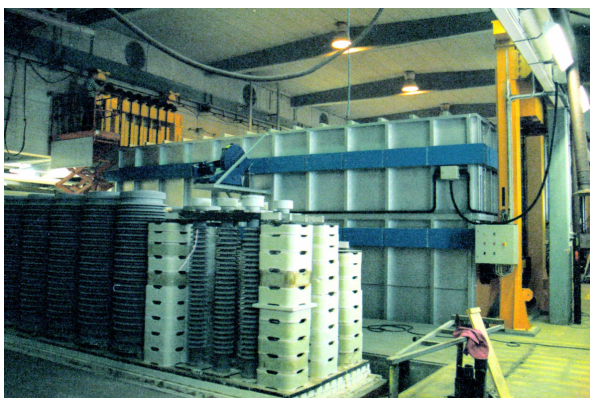

Konstruktion, tillverkning och montage av keramisk ugn

Svets & Montage IndustriPartner AB utvecklar och tillverkar prototyper och serier i stål, rostfritt och aluminium samt utför industriservice i form av underhåll och montage.

Med hög yrkeskompetens hos medarbetarna samt flera kända referenser levererar vi trygghet och erbjuder helhetslösningar som för kunden innebär såväl besparingar som avlastning.

*Lars-Åke Persson,
Produktionschef, IFÖ Ceramics:
"Svets & Montage har en mycket hög servicenivå. Deras personal är erfaren och har genom åren skaffat sig god kunskap om vår verksamhet och våra krav. Det är en trygghet att veta att allt blir ordentligt gjort och att leveranstiderna hålls. Med Svets & Montage's personal på plats behöver jag inte bekymra mig.*

Sedan 25 år tillbaka har de stärkt upp vår verkstad med olika plåt- och monteringsarbeten. Bland annat har de renoverat och nytillverkat flera ugnar som vi har här. För tillfället arbetar en person med rörinstallationer för att transportera vårt keramiska material inom produktionen."